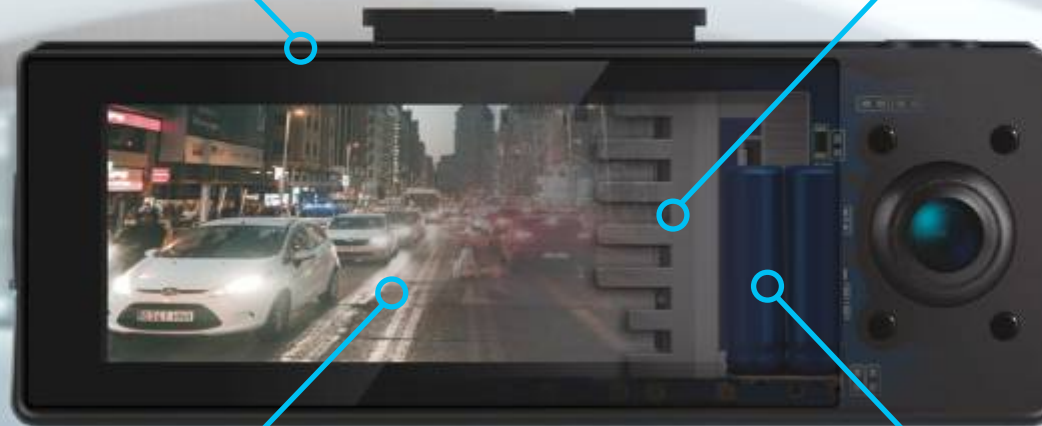

## TRYB NOCNEGO NAGRYWANIA W KABINIE

Automatyczne przełączenie do trybu nocnego

Nagrywanie całej kabiny w autobusie lub ciężarówce

Szczegółowy obraz nawet w nocy

Gniazdo USB-C

Duży radiator

Wyświetlacz IPS

Wbudowany  
superkondensator